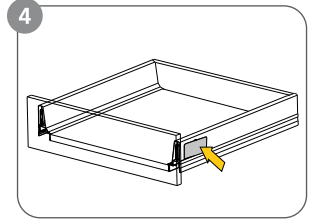

1

2

Demontering låda

3

4

Justering låda

5

6

7

Installationsmått Slim H 60, 80, 100, 120 Kortling / El / Avlopp

Mått gäller med tvättställ Victoria/Glashandfat.

För pålligande sänk alla mått med porslinets höjd.

Cristal 52/45 -12cm

Cristal 47/40 -17cm