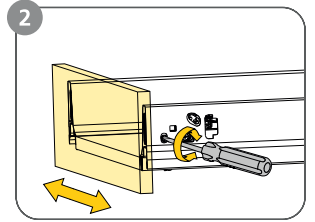

1

2

Demontering låda

3

4

Justering låda

5

6

7

Installationsmått Slim H 60, 80, 100, 120 Kortling / El / Avlopp

Mått gäller med tvättställ Victoria/Glashandfat.

För pålligande sänk alla mått med porslinets höjd.

Cristal 52/45 -12cm

Cristal 47/40 -17cm