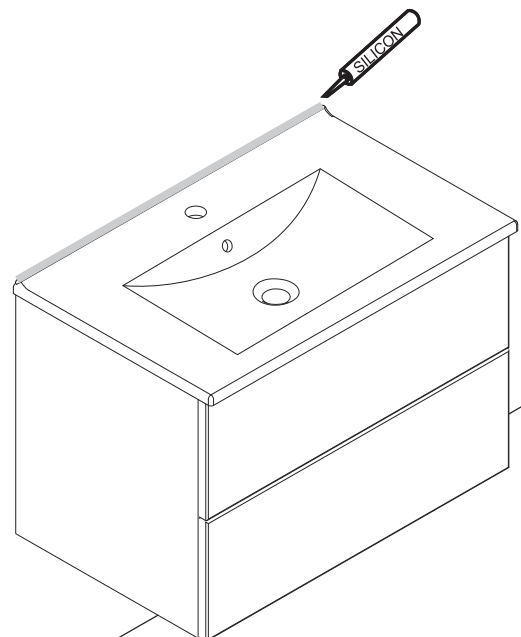

7

Installationsmått Slim H 60, 80, 100, 120 Kortling / El / Avlopp

Mått gäller med tvättställ Victoria/Glashandfat.

För pålligande sänk alla mått med porslinets höjd.

Cristal 52/45 -12cm

Cristal 47/40 -17cm