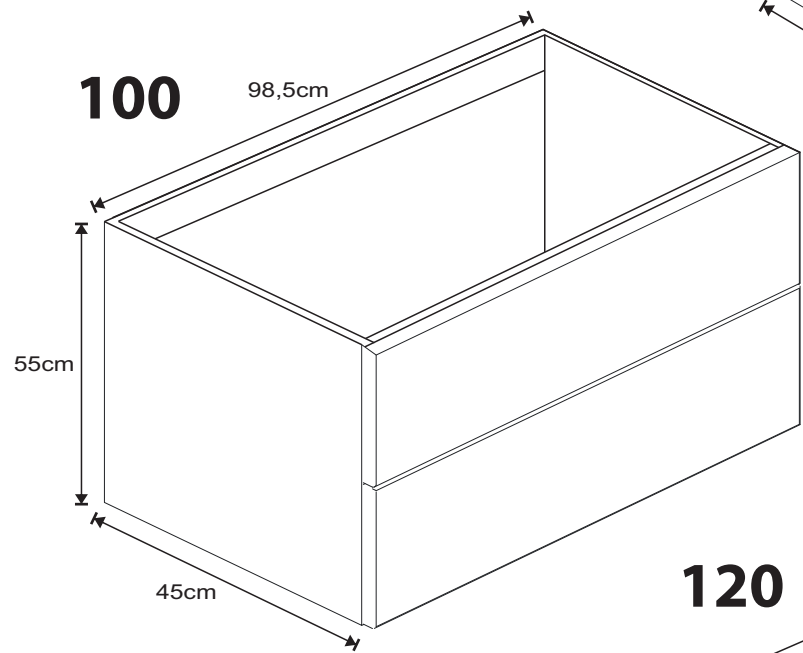

SLIM H

60 80 100 120

Måttanvisning

8x

2x

4x

4x

87

7

Installationsmått Slim H 60, 80, 100, 120 Kortling / El / Avlopp

Mått gäller med tvättställ Victoria/Glashandfat.

För pålligande sänk alla mått med porslinets höjd.

Cristal 52/45 -12cm

Cristal 47/40 -17cm