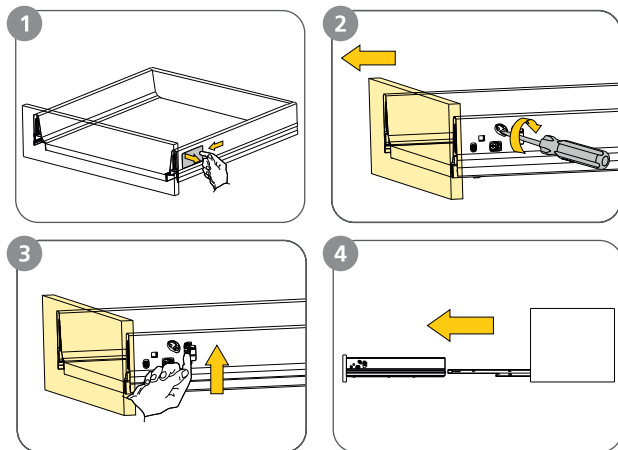

SLIM H

60 80 100 120

Måttanvisning

8x

2x

4x

4x

87

1

2

Demontering låda

3

4

Justering låda

5

6

7

Installationsmått Slim H 60, 80, 100, 120 Kortling / El / Avlopp

Mått gäller med tvättställ Victoria/Glashandfat.

För pålligande sänk alla mått med porslinets höjd.

Cristal 52/45 -12cm

Cristal 47/40 -17cm