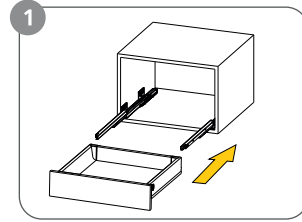

1

2

Demontering låda

3

4

Justering låda

5

6

7

Installationsmått Slim H 60, 80, 100, 120 Kortling / El / Avlopp

Mått gäller med tvättställ Victoria/Glashandfat.

För pålligande sänk alla mått med porslinets höjd.

Cristal 52/45 -12cm

Cristal 47/40 -17cm