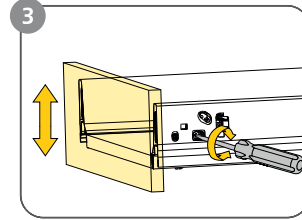

1

2

Demontering låda

3

4

Justering låda

5

6

7

Installationsmått Slim H 60, 80, 100, 120 Kortling / El / Avlopp

Mått gäller med tvättställ Victoria/Glashandfat.

För pålligande sänk alla mått med porslinets höjd.

Cristal 52/45 -12cm

Cristal 47/40 -17cm