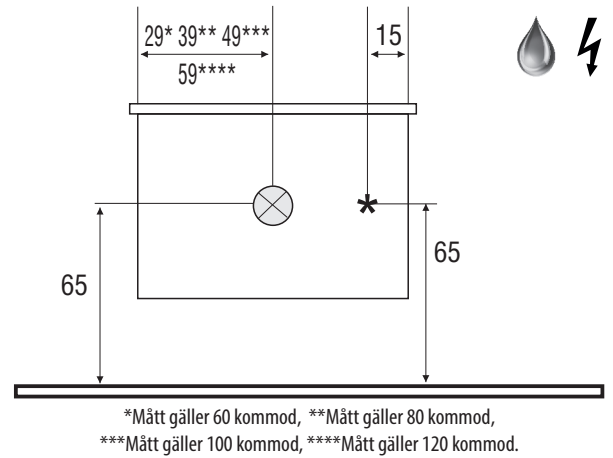

SLIM H

60 80 100 120

Måttanvisning

8x

2x

4x

4x

87

7

Installationsmått Slim H 60, 80, 100, 120 Kortling / El / Avlopp

Mått gäller med tvättställ Victoria/Glashandfat.

För pålligande sänk alla mått med porslinets höjd.

Cristal 52/45 -12cm

Cristal 47/40 -17cm