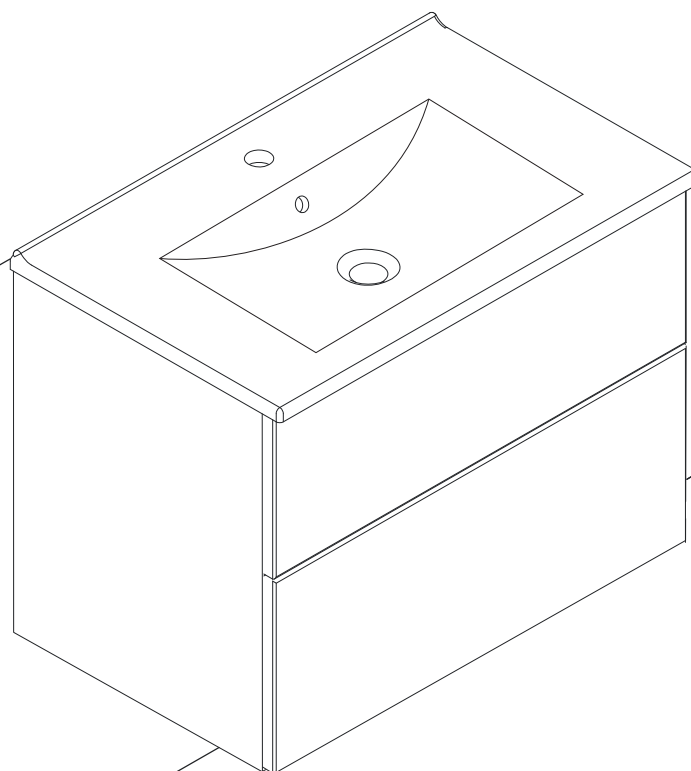

SLIM H

60 80 100 120

Måttanvisning

8x

2x

4x

4x

87

7

Installationsmått Slim H 60, 80, 100, 120 Kortling / El / Avlopp

Mått gäller med tvättställ Victoria/Glashandfat.

För pålligande sänk alla mått med porslinets höjd.

Cristal 52/45 -12cm

Cristal 47/40 -17cm