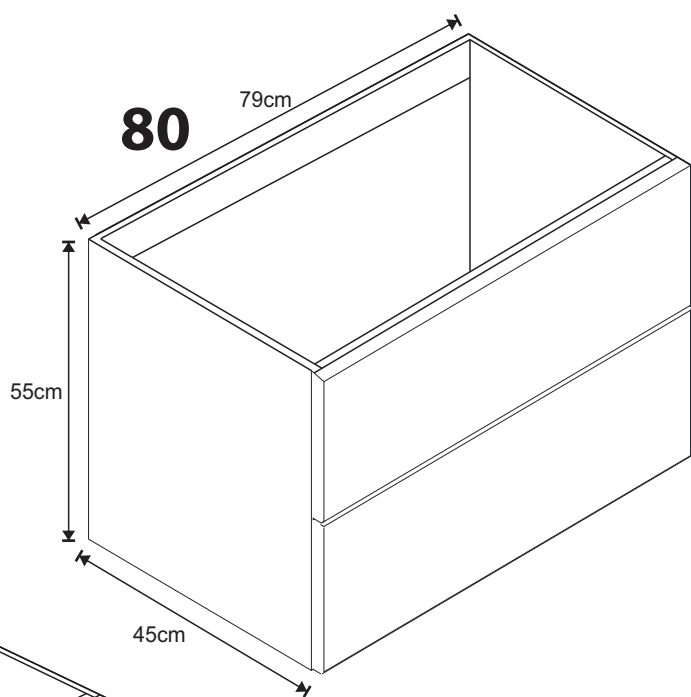

SLIM H

60 80 100 120

Måttanvisning

8x

2x

4x

4x

87

7

Installationsmått Slim H 60, 80, 100, 120 Kortling / El / Avlopp

Mått gäller med tvättställ Victoria/Glashandfat.

För pålligande sänk alla mått med porslinets höjd.

Cristal 52/45 -12cm

Cristal 47/40 -17cm