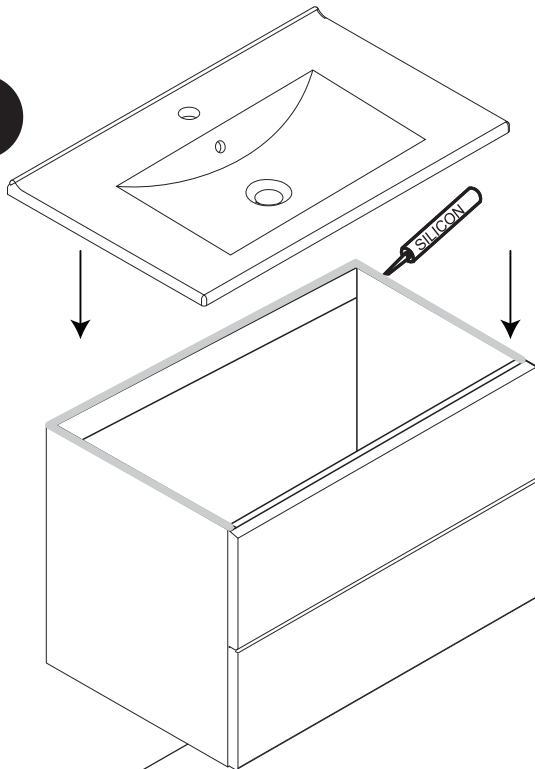

7

Installationsmått Slim H 60, 80, 100, 120 Kortling / El / Avlopp

Mått gäller med tvättställ Victoria/Glashandfat.

För pålligande sänk alla mått med porslinets höjd.

Cristal 52/45 -12cm

Cristal 47/40 -17cm