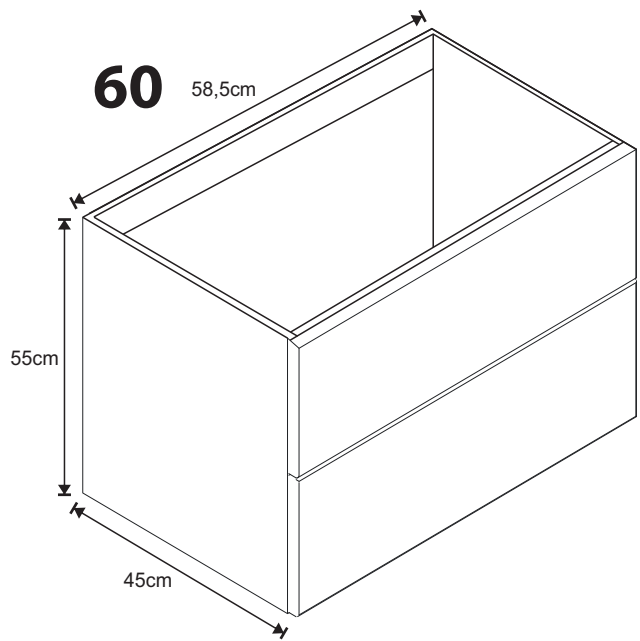

SLIM H

60 80 100 120

Måttanvisning

8x

2x

4x

4x

87

7

Installationsmått Slim H 60, 80, 100, 120 Kortling / El / Avlopp

Mått gäller med tvättställ Victoria/Glashandfat.

För pålligande sänk alla mått med porslinets höjd.

Cristal 52/45 -12cm

Cristal 47/40 -17cm