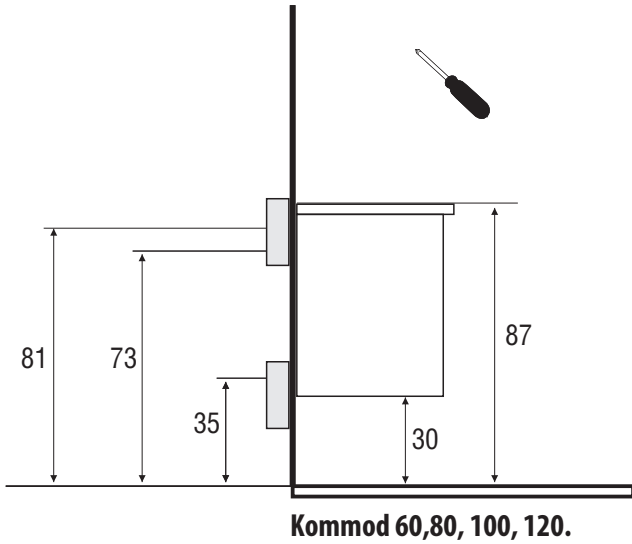

SLIM H

60 80 100 120

Måttanvisning

8x

2x

4x

4x

87

1

2

Demontering låda

3

4

Justering låda

5

6

7

Installationsmått Slim H 60, 80, 100, 120 Kortling / El / Avlopp

Mått gäller med tvättställ Victoria/Glashandfat.

För pålligande sänk alla mått med porslinets höjd.

Cristal 52/45 -12cm

Cristal 47/40 -17cm

Diamante/Zero -18cm

Toppskiva

Natursten sänk med 2cm

Kvarts sänk med 1,2 cm