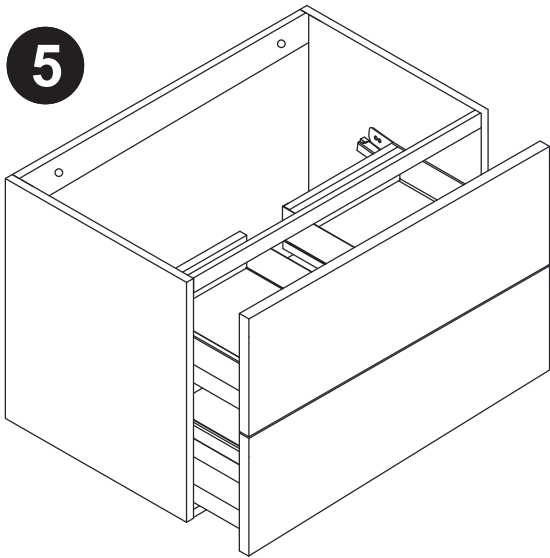

Justering låda

5