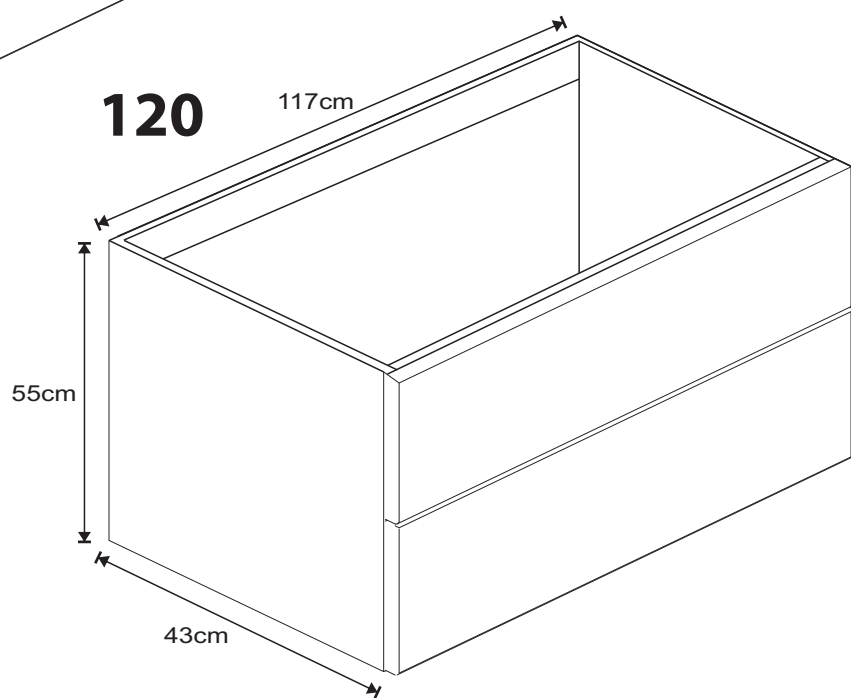

SLIM H

60 80 100 120

Måttanvisning

8x

2x

4x

4x

87

7

Installationsmått Slim H 60, 80, 100, 120 Kortling / El / Avlopp

Mått gäller med tvättställ Victoria/Glashandfat.

För pålligande sänk alla mått med porslinets höjd.

Cristal 52/45 -12cm

Cristal 47/40 -17cm